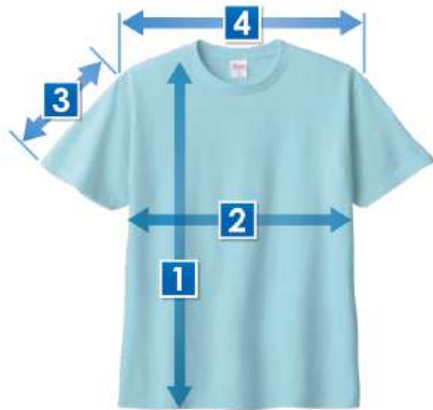

A 半袖 Tシャツ本体の仕様

ほんご21

プリントスターヘビーウェイトTシャツ 00085-CVT

- 素材 綿100%・天竺・5.6oz ●空グレー：綿80%、ポリエステル20%
- アッシュ：綿95%、ポリエステル5% ●ホワイトのみ綿糸縫製

レディースサイズ有り

キッズ(Jr)サイズ有り

サイズ表 00085-CVT

単位: cm

サイズ	100	110	120	130	140	150	WM	WL	S	M	L	XL	XXL	XXXL
身丈	40	44	48	52	56	60	61	64	66	70	74	78	82	84
身巾	31	33	35	37	40	43	43	46	49	52	55	58	61	64
肩巾	27	29	31	33	35	38	36	38	44	47	50	53	56	59
袖丈	12	13	14	15	16	17	16	17	19	20	22	24	26	26

※WM・WLはレディースサイズです。 ※XXL・XXXLは追加料金が発生致します。
※本体の在庫状況は変動しておりますのでご注意ください。

- 1 身丈：衿のリブの付け位置から裾まで
- 2 身巾：左右の脇から1cm下がった巾
- 3 袖丈：肩の付け根から袖先まで
- 4 肩巾：左右の肩の付け根から付け根まで

レディースサイズは首リブが細く、襟ぐりを広めにし女性らしい仕様となっています。

⚠ ※本体色は予告なしに廃番になる事があります。予めご了承ください。