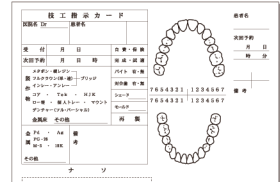

●サイズ、仕様など、全てお客様のご要望に合わせてオリジナルで作成いたします! ※持込入稿データはイラストレータverCS5までとなります。

※ 針金加工の場合、1枚×100組(単票)以外は1枚目以外にミシン目が入ります。
 ※ 複写伝票の最終ページを厚くする場合(40から80へ)は記載価格の20%UPとなります。
 ※ 基本色以外での1色印刷(DIC指定)の場合、別途色変え代¥2,464[税込]/¥2,240[税抜]がかかります。

通常納期	工場受付完了から 5営業日後工場出荷	※工場入稿前にデータ作成・お客様確認有り。(数日～) ※工場入稿締切り平日 15 時。 ※土・日・祝日を除く。 ※お客様指定 1カ所へ国内直送代込(離島、一部地域を除く)
特急納期 表記価格+10%増	工場受付完了から 3営業日後工場出荷	

名入れ印刷色

基本色 濃紺・黒

製本加工は 2種類

のり付け加工
メモ帳のように1枚ずつ剥がせます。複写タイプはセット加工もできます。