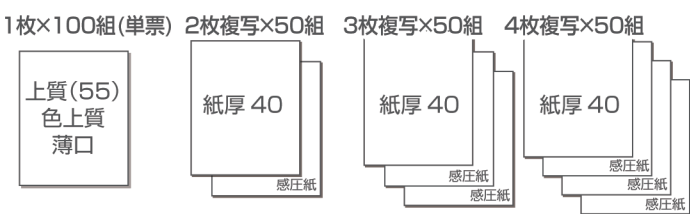

●サイズ、仕様など、全てお客様のご要望に合わせてオリジナルで作成いたします! ※持込入稿データはイラストレータverCS5までとなります。

※ 針金加工の場合、1枚×100組(単票)以外は1枚目以外にミシン目が入ります。
 ※ 複写伝票の最終ページを厚くする場合(40から80へ)は記載価格の20%UPとなります。
 ※ 基本色以外での1色印刷(DIC指定)の場合、別途色変え代¥2,464[税込]/¥2,240[税抜]がかかります。

通常納期	工場受付完了から 5営業日後工場出荷	※工場入稿前にデータ作成・お客様確認有り。(数日～) ※工場入稿締切り平日 15 時。 ※土・日・祝日を除く。 ※お客様指定 1カ所へ国内直送代込(離島、一部地域を除く)
特急納期 表記価格+10%増	工場受付完了から 3営業日後工場出荷	

名入れ印刷色

基本色 濃紺・黒

製本加工は 2種類

のり付け加工
メモ帳のように1枚ずつ剥がせます。複写タイプはセット加工もできます。

B5サイズ(182×257mm)切り離し部分として片方+1cm				
税込 / 税抜				
データ作成代として ¥3,300 ~ / ¥3,000 ~				
仕様	1枚×100組	2枚複写×50組	3枚複写×50組	4枚複写×50組
冊数	税込 / 税抜			
3冊	¥ 16,500 / ¥ 15,000	¥ 20,020 / ¥ 18,200	¥ 27,720 / ¥ 25,200	¥ 35,970 / ¥ 32,700
5冊	¥ 17,160 / ¥ 15,600	¥ 20,680 / ¥ 18,800	¥ 29,260 / ¥ 26,600	¥ 37,180 / ¥ 33,800
10冊	¥ 18,040 / ¥ 16,400	¥ 21,340 / ¥ 19,400	¥ 31,900 / ¥ 29,000	¥ 38,720 / ¥ 35,200
20冊	¥ 21,340 / ¥ 19,400	¥ 25,410 / ¥ 23,100	¥ 38,720 / ¥ 35,200	¥ 53,790 / ¥ 48,900
30冊	¥ 26,070 / ¥ 23,700	¥ 31,350 / ¥ 28,500	¥ 44,660 / ¥ 40,600	¥ 69,520 / ¥ 63,200
40冊	¥ 32,010 / ¥ 29,100	¥ 38,170 / ¥ 34,700	¥ 55,770 / ¥ 50,700	¥ 85,470 / ¥ 77,700
50冊	¥ 37,180 / ¥ 33,800	¥ 45,980 / ¥ 41,800	¥ 66,990 / ¥ 60,900	¥ 99,660 / ¥ 90,600
100冊	¥ 65,450 / ¥ 59,500	¥ 80,410 / ¥ 73,100	¥ 124,960 / ¥ 113,600	¥ 186,890 / ¥ 169,900