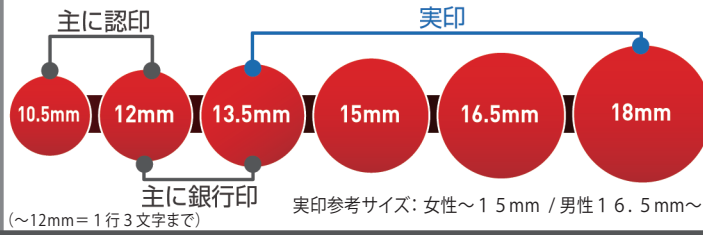

# 印鑑 個人印 価格表

G印鑑ケース別途

**S** **M** ¥1,980(税込) / ¥1,800(税抜)

**L** ¥2,420(税込) / ¥2,200(税抜)

**はんこ屋21**  
千歳鳥山店

他のケースもあります。

個人印について  
認印から実印までの用途と印鑑サイズとの一般的な関係図です。

※当日仕上げ 1本 約2時間~ 13.5mm~  
追加料金 330円(税込)~ 550円(税込)~  
当日の状況により出来ないことがあります。