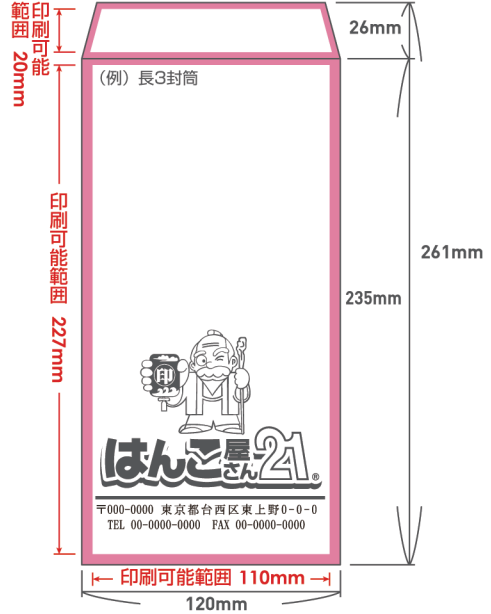

3A カラー・ケント封筒 [Y] 標準色 片面1色印刷

●14色の印刷色から選べる!1色印刷で100枚から50K! 枚数が少なくてもお気軽に!

⚠️ ※一部、窓付封筒はオフセット印刷になります。

通常納期	工場受付完了から 2営業日後工場出荷	※データ作成・お客様確認などに別途日数が必要です。 ※工場入稿締切り平日 14 時。 ※土・日・祝日を除く。 ※お客様指定 1カ所へ国内直送代込み(離島、一部地域を除く)
スラットテープ付	工場受付完了から 3営業日後工場出荷	

※ご注文(ご入金) ⇒ 店内にてデータ作成(1~2営業日後~目安) ⇒ お客様確認OK ⇒ 工場へデータ入稿

印刷色 全14色の中から1色

「オンデマンド印刷」

Y1 黒	Y8 オレンジ
Y2 グレー1	Y9 赤1
Y3 グレー2	Y10 赤2
Y4 紺1	Y11 エンジ
Y5 紺2	Y12 モスグリーン
Y6 青	Y13 茶
Y7 緑	Y14 ピンク

⚠️ ※この印刷色は実際のプリンターとは異なります。実際の色は印刷用紙見本帳で確認して下さい。
※封筒周囲5mmは印刷できません。
※片面1色印刷の価格です。

↑窓付は表示価格の1.5倍 ↑テープ付は表示価格の1.5倍

↑竹ホワイト(80)裏地紋(耐熱フィルム) 選択可

↑テープ付は表示価格の1.5倍

用紙	長4	角3	角6	洋長3水のり付
重量	ECカラー(80) BSケント(80) Kカラー(70)	ECカラー(100) BSケント(100) Kカラー(100)	ECカラー(100) Kカラー(85)	ECカラー(100) BSケント(100) Kカラー(85)
枚数	税込/税抜	税込/税抜	税込/税抜	税込/税抜
100枚	¥ 3,850/¥ 3,500	¥ 5,610/¥ 5,100	¥ 5,060/¥ 4,600	¥ 8,470/¥ 7,700
200枚	¥ 4,840/¥ 4,400	¥ 8,360/¥ 7,600	¥ 6,820/¥ 6,200	¥ 9,790/¥ 8,900
300枚	¥ 5,830/¥ 5,300	¥ 11,330/¥ 10,300	¥ 8,580/¥ 7,800	¥ 11,770/¥ 10,700
400枚	¥ 6,820/¥ 6,200	¥ 14,080/¥ 12,800	¥ 10,450/¥ 9,500	¥ 13,750/¥ 12,500
500枚	¥ 7,810/¥ 7,100	¥ 16,060/¥ 14,600	¥ 11,990/¥ 10,900	¥ 16,170/¥ 14,700
1,000枚	¥ 11,660/¥ 10,600	¥ 24,640/¥ 22,400	¥ 20,460/¥ 18,600	¥ 23,980/¥ 21,800