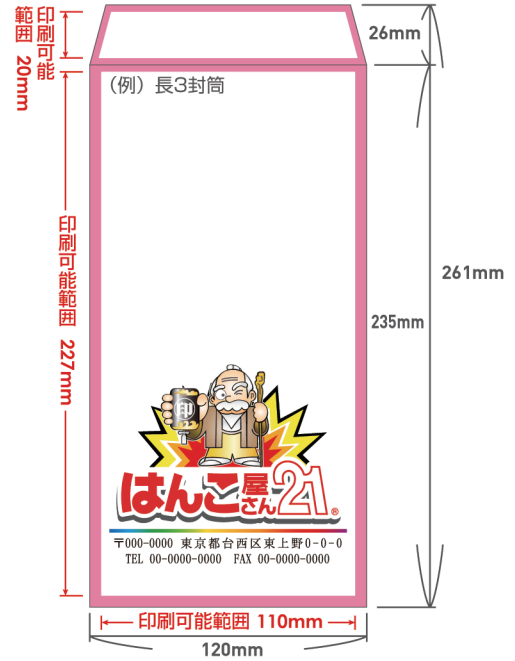

# 3B カラー・ケント封筒 [Y] フルカラー印刷

はんこ屋さん21  
千歳烏山店

●フルカラー印刷色で、100枚からOK! 枚数が少なくてもお気軽に!

※ご注文(ご入金) ⇒ 店内にてデータ作成(1~2営業日後~目安)  
⇒ お客様確認OK ⇒ 工場へデータ入稿

⚠️ ※一部、窓付封筒はオフセット印刷になります。

<b>通常納期</b>	工場受付完了から <b>2営業日後工場出荷</b>	※データ作成・お客様確認などに別途日数が必要です。 ※工場入稿締切り平日 14 時。 ※土・日・祝日を除く。 ※お客様指定 1カ所へ国内直送代込み(離島、一部地域を除く)
<b>スラットテープ付</b>	工場受付完了から <b>3営業日後工場出荷</b>	

【フルカラーイメージ】

0.25pt (0.09mm) 1P 東京都千代田区千代田1丁目1番地11F  
0.3pt (0.10mm) 4P 東京都千代田区千代田1丁目1番地11F  
0.35pt (0.13mm) 7P 東京都千代田区千代田1丁目1番地11F  
0.4pt (0.14mm) 8P 東京都千代田区千代田1丁目1番地11F  
0.45pt (0.16mm) 9P 東京都千代田区千代田1丁目1番地11F  
0.5pt (0.18mm) 10P 東京都千代田区千代田1丁目1番地11F

⚠️ ※この印刷色は実際のプリンターとは異なるため、実際の色とは多少異なります。仕上りイメージは印刷用紙見本帳で確認して下さい。  
※封筒周囲5mmは印刷できません。  
※片面フルカラー印刷の価格です。

<b>版下作成代別途</b>	税込 ¥ <b>3,300</b> ~ 税抜 ¥ <b>3,000</b> ~	※封筒色は封筒見本帳よりお選び下さい。
----------------	---	---------------------

長3 ⇒ A4 三折が入る

＋テープ付は  
表示価格の1.5倍

角2 ⇒ A4 そのまま入る

＋テープ付は  
表示価格の1.5倍

用紙	長4	角3	角6	洋長3水のり付
斤量	ECカラー(80) BSケント(80) Kカラー(70)	ECカラー(100) BSケント(100) Kカラー(100)	ECカラー(100) Kカラー(85)	ECカラー(100) BSケント(100) Kカラー(85)
枚数	税込/税抜	税込/税抜	税込/税抜	税込/税抜
100枚	¥ 6,050 / ¥ 5,500	¥ 7,920 / ¥ 7,200	¥ 7,260 / ¥ 6,600	¥ 10,890 / ¥ 9,900
200枚	¥ 8,360 / ¥ 7,600	¥ 11,660 / ¥ 10,600	¥ 10,340 / ¥ 9,400	¥ 13,200 / ¥ 12,000
300枚	¥ 10,120 / ¥ 9,200	¥ 15,400 / ¥ 14,000	¥ 12,430 / ¥ 11,300	¥ 16,170 / ¥ 14,700
400枚	¥ 12,540 / ¥ 11,400	¥ 19,140 / ¥ 17,400	¥ 15,290 / ¥ 13,900	¥ 18,590 / ¥ 16,900
500枚	¥ 14,300 / ¥ 13,000	¥ 22,770 / ¥ 20,700	¥ 18,150 / ¥ 16,500	¥ 22,110 / ¥ 20,100
1,000枚	¥ 25,080 / ¥ 22,800	¥ 41,030 / ¥ 37,300	¥ 33,220 / ¥ 30,200	¥ 39,160 / ¥ 35,600