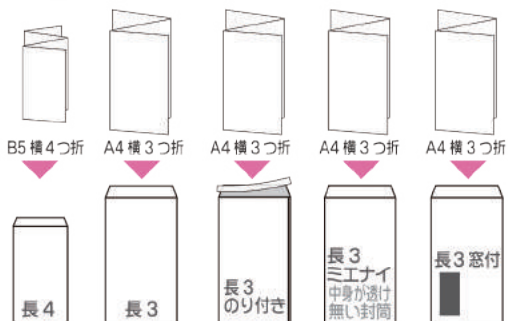

長3・長3のり付・洋長3の窓付は  
表示価格の**1.5倍**です

用紙	長3	長3テープ付	長3窓付	角2	角2テープ付	長4	角3
重量	(85)	(85)	(70)	(100)	(100)	(70)	(85)
枚数	税込/税抜	税込/税抜	税込/税抜	税込/税抜	税込/税抜	税込/税抜	税込/税抜
100枚	¥3,960 / ¥3,600	¥5,170 / ¥4,700	¥5,830 / ¥5,300	¥4,840 / ¥4,400	¥6,490 / ¥5,900	¥3,740 / ¥3,400	¥4,510 / ¥4,100
200枚	¥5,170 / ¥4,700	¥6,600 / ¥6,000	¥7,590 / ¥6,900	¥8,580 / ¥7,800	¥11,220 / ¥10,200	¥4,510 / ¥4,100	¥8,140 / ¥7,400
300枚	¥6,270 / ¥5,700	¥8,470 / ¥7,700	¥9,460 / ¥8,600	¥11,220 / ¥10,200	¥13,970 / ¥12,700	¥5,390 / ¥4,900	¥10,010 / ¥9,100
400枚	¥7,810 / ¥7,100	¥10,010 / ¥9,100	¥11,550 / ¥10,500	¥13,200 / ¥12,000	¥16,500 / ¥15,000	¥6,270 / ¥5,700	¥11,990 / ¥10,900
500枚	¥8,580 / ¥7,800	¥11,110 / ¥10,100	¥12,870 / ¥11,700	¥15,070 / ¥13,700	¥18,370 / ¥16,700	¥7,370 / ¥6,700	¥13,310 / ¥12,100
1,000枚	¥12,870 / ¥11,700	¥16,610 / ¥15,100	¥19,800 / ¥18,000	¥21,560 / ¥19,600	¥29,700 / ¥27,000	¥10,560 / ¥9,600	¥18,260 / ¥16,600

長3⇒A4三折が入る

スラットテープ付は  
**3営業日後出荷**

角2⇒A4そのまま入る

スラットテープ付は  
**3営業日後出荷**

■ **注意事項**

- ※価格は片面1色印刷、両面印刷は別途お見積となります。
- ※窓付封筒はオフセット1色印刷の場合の価格です。
- 2色以上、フルカラー印刷の場合は別途お見積となります。
- ※1,000枚を超える場合は別途お見積となります。納期も変わります。

- ※金・銀・蛍光色・パール色は別途お見積となります。
- ※封筒の周囲5mmは印刷はできません。
- ※ご注文の際はベロの向きを必ずご指定ください。
- ※印刷代金は、( )の重量まで同じです。

1

**使用する封筒サイズをお選びください！**

**お客様の用途に合わせてお選びください。** ※記載のない封筒印刷は別途お見積いたします。

90×205mm 120×235mm 120×235mm 120×235mm 120×235mm 216×277mm 240×332mm 240×332mm 240×332mm 120×235mm