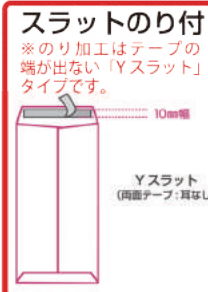

長3⇒A4三折が入る

スラットテープ付は  
**3営業日後出荷**

角2⇒A4そのまま入る

スラットテープ付は  
**3営業日後出荷**

■ **注意事項**

- ※価格は片面1色印刷、両面印刷は別途お見積となります。
- ※窓付封筒はオフセット1色印刷の場合の価格です。
- 2色以上、フルカラー印刷の場合は別途お見積となります。
- ※1,000枚を超える場合は別途お見積となります。納期も変わります。

- ※金・銀・蛍光色・パール色は別途お見積となります。
- ※封筒の周囲5mmは印刷はできません。
- ※ご注文の際はベロの向きを必ずご指定ください。
- ※印刷代金は、( )の重量まで同じです。

1

**使用する封筒サイズをお選びください！**

**お客様の用途に合わせてお選びください。** ※記載のない封筒印刷は別途お見積いたします。

90×205mm 120×235mm 120×235mm 120×235mm 120×235mm 216×277mm 240×332mm 240×332mm 240×332mm 120×235mm

2

**使用する封筒色をお選びください！**

**下記以外の封筒は、封筒見本帳をご覧ください。**

※実際の色とは異なります。