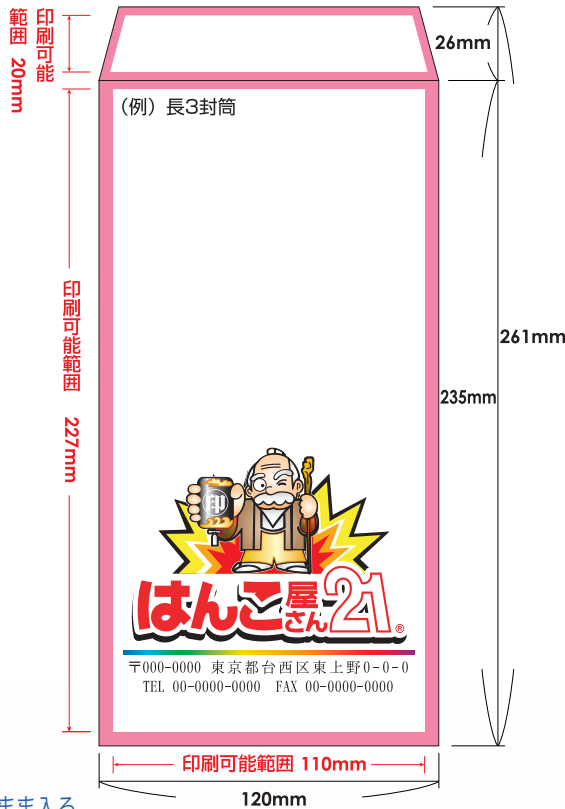

カラー・ケント封筒 [フルカラー印刷]

フルカラー印刷色で、100枚からOK！ 枚数が少なくてもお気軽に！

納期 (入稿から) ※ご注文(ご入金) ⇒ 店内にてデータ作成(1~2営業日後~目安) ⇒ お客様確認OK ⇒ 工場へデータ入稿
 ※入稿締切は14時。※土・日・祝は除く。

工場受付完了から
2営業日後工場出荷
 スラットテープ付は 工場受付完了から
3営業日後工場出荷

フルカラー印刷 [オンデマンド印刷]

※この印刷色は実際のプリンターとは異なるため、実際の色とは多少異なります。仕上りイメージは印刷用紙見本帳で確認して下さい。
 ※封筒周囲5mmは印刷できません。
 ※片面フルカラー印刷の価格です。

封筒 片面フルカラー印刷 [カラー・ケント]

版下作成 (データ作成) 税込/税抜 **¥3,300** ~ / ¥3,000 ~
 長3⇒A4三折が入る 角2⇒A4そのまま入る
 封筒色は封筒見本帳よりお選び下さい。

＋テープ付は
表示価格の**1.5倍**

＋テープ付は
表示価格の**1.5倍**

用紙	長4	角3	角6	洋長3水のり付
斤量	ECカラー(80) BSケント(80) Kカラー(70)	ECカラー(100) BSケント(100) Kカラー(100)	ECカラー(100) Kカラー(85)	ECカラー(100) BSケント(100) Kカラー(85)
枚数	税込/税抜	税込/税抜	税込/税抜	税込/税抜
100枚	¥ 6,050 / ¥ 5,500	¥ 7,920 / ¥ 7,200	¥ 7,260 / ¥ 6,600	¥ 10,890 / ¥ 9,900
200枚	¥ 8,360 / ¥ 7,600	¥ 11,660 / ¥ 10,600	¥ 10,340 / ¥ 9,400	¥ 13,200 / ¥ 12,000
300枚	¥ 10,120 / ¥ 9,200	¥ 15,400 / ¥ 14,000	¥ 12,430 / ¥ 11,300	¥ 16,170 / ¥ 14,700
400枚	¥ 12,540 / ¥ 11,400	¥ 19,140 / ¥ 17,400	¥ 15,290 / ¥ 13,900	¥ 18,590 / ¥ 16,900
500枚	¥ 14,300 / ¥ 13,000	¥ 22,770 / ¥ 20,700	¥ 18,150 / ¥ 16,500	¥ 22,110 / ¥ 20,100
1,000枚	¥ 25,080 / ¥ 22,800	¥ 41,030 / ¥ 37,300	¥ 33,220 / ¥ 30,200	¥ 39,160 / ¥ 35,600